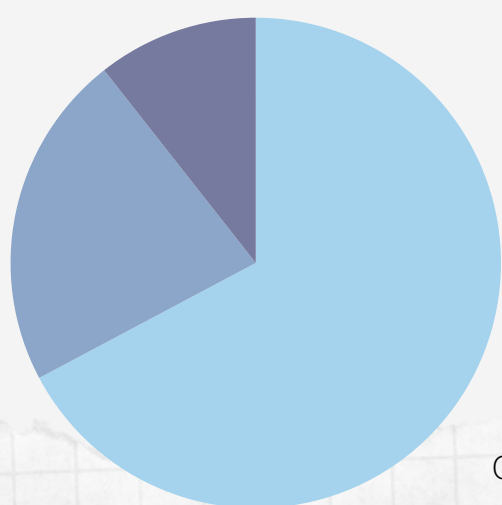

RESULTATS ANUALS ESTADÍSTIQUES DE TURISME

2023

RESIDENT

El 57,35% dels visitants son residents de Cubelles.

E-MAIL
10,61

TELÈFON
22,16

CANAL

Amb un 67,23% el canal més utilitzat pels visitants i turistes és el presencial, a l'Oficina de Turisme de Cubelles

OFICINA DE TURISME
67,23

CONSULTES

PROCEDENCIA

La majoria de turistes i visitants de Cubelles procedeix de poblacions procedents de la comarca del GARRAF. (61,34%)
D'un total de 30 persones, 18 són del GARRAF.