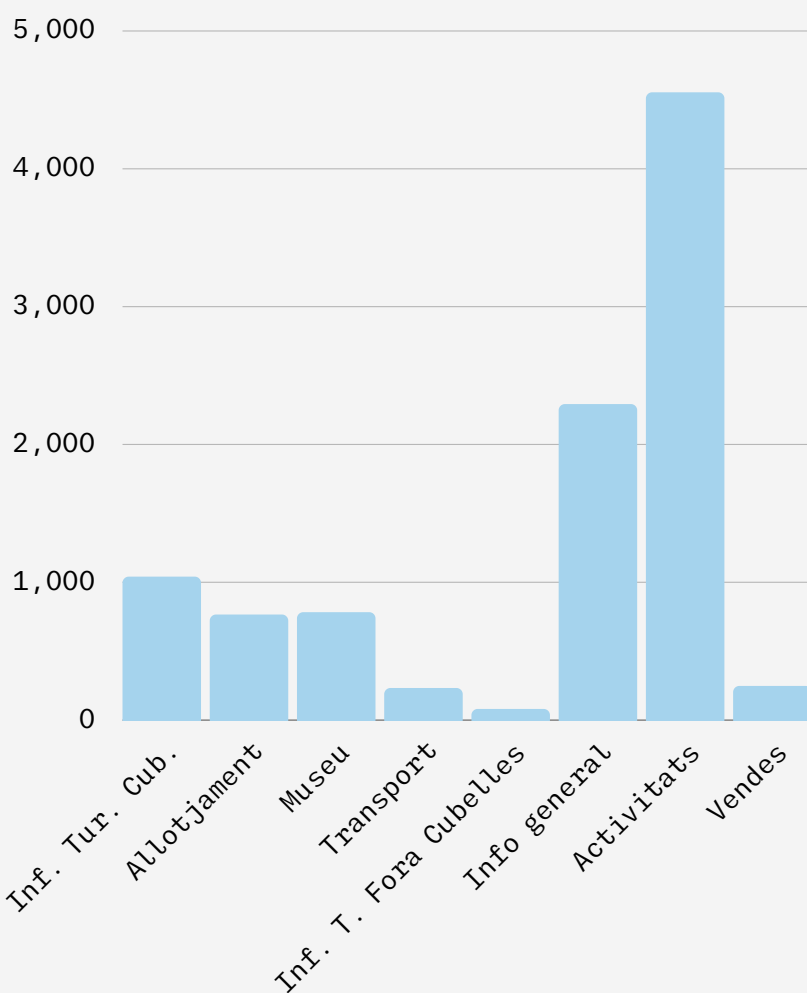

RESULTATS ANUALS ESTADÍSTIQUES DE TURISME

2023

RESIDENT

El 57,35% dels visitants son residents de Cubelles.

E-MAIL
10,61

TELÈFON
22,16

CANAL

Amb un 67,23% el canal més utilitzat pels visitants i turistes és el presencial, a l'Oficina de Turisme de Cubelles

OFICINA DE TURISME
67,23

CONSULTES

PROCEDENCIA

La majoria de turistes i visitants de Cubelles procedeix de poblacions procedents de la comarca del GARRAF. (61,34%)
D'un total de 30 persones, 18 són del GARRAF.