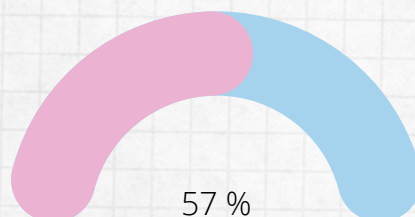

RESULTATS ANUALS ESTADÍSTIQUES DE TURISME

2023

RESIDENT

El 57,35% dels visitants son residents de Cubelles.

E-MAIL
10,61

TELÈFON
22,16

CANAL

Amb un 67,23% el canal més utilitzat pels visitants i turistes és el presencial, a l'Oficina de Turisme de Cubelles